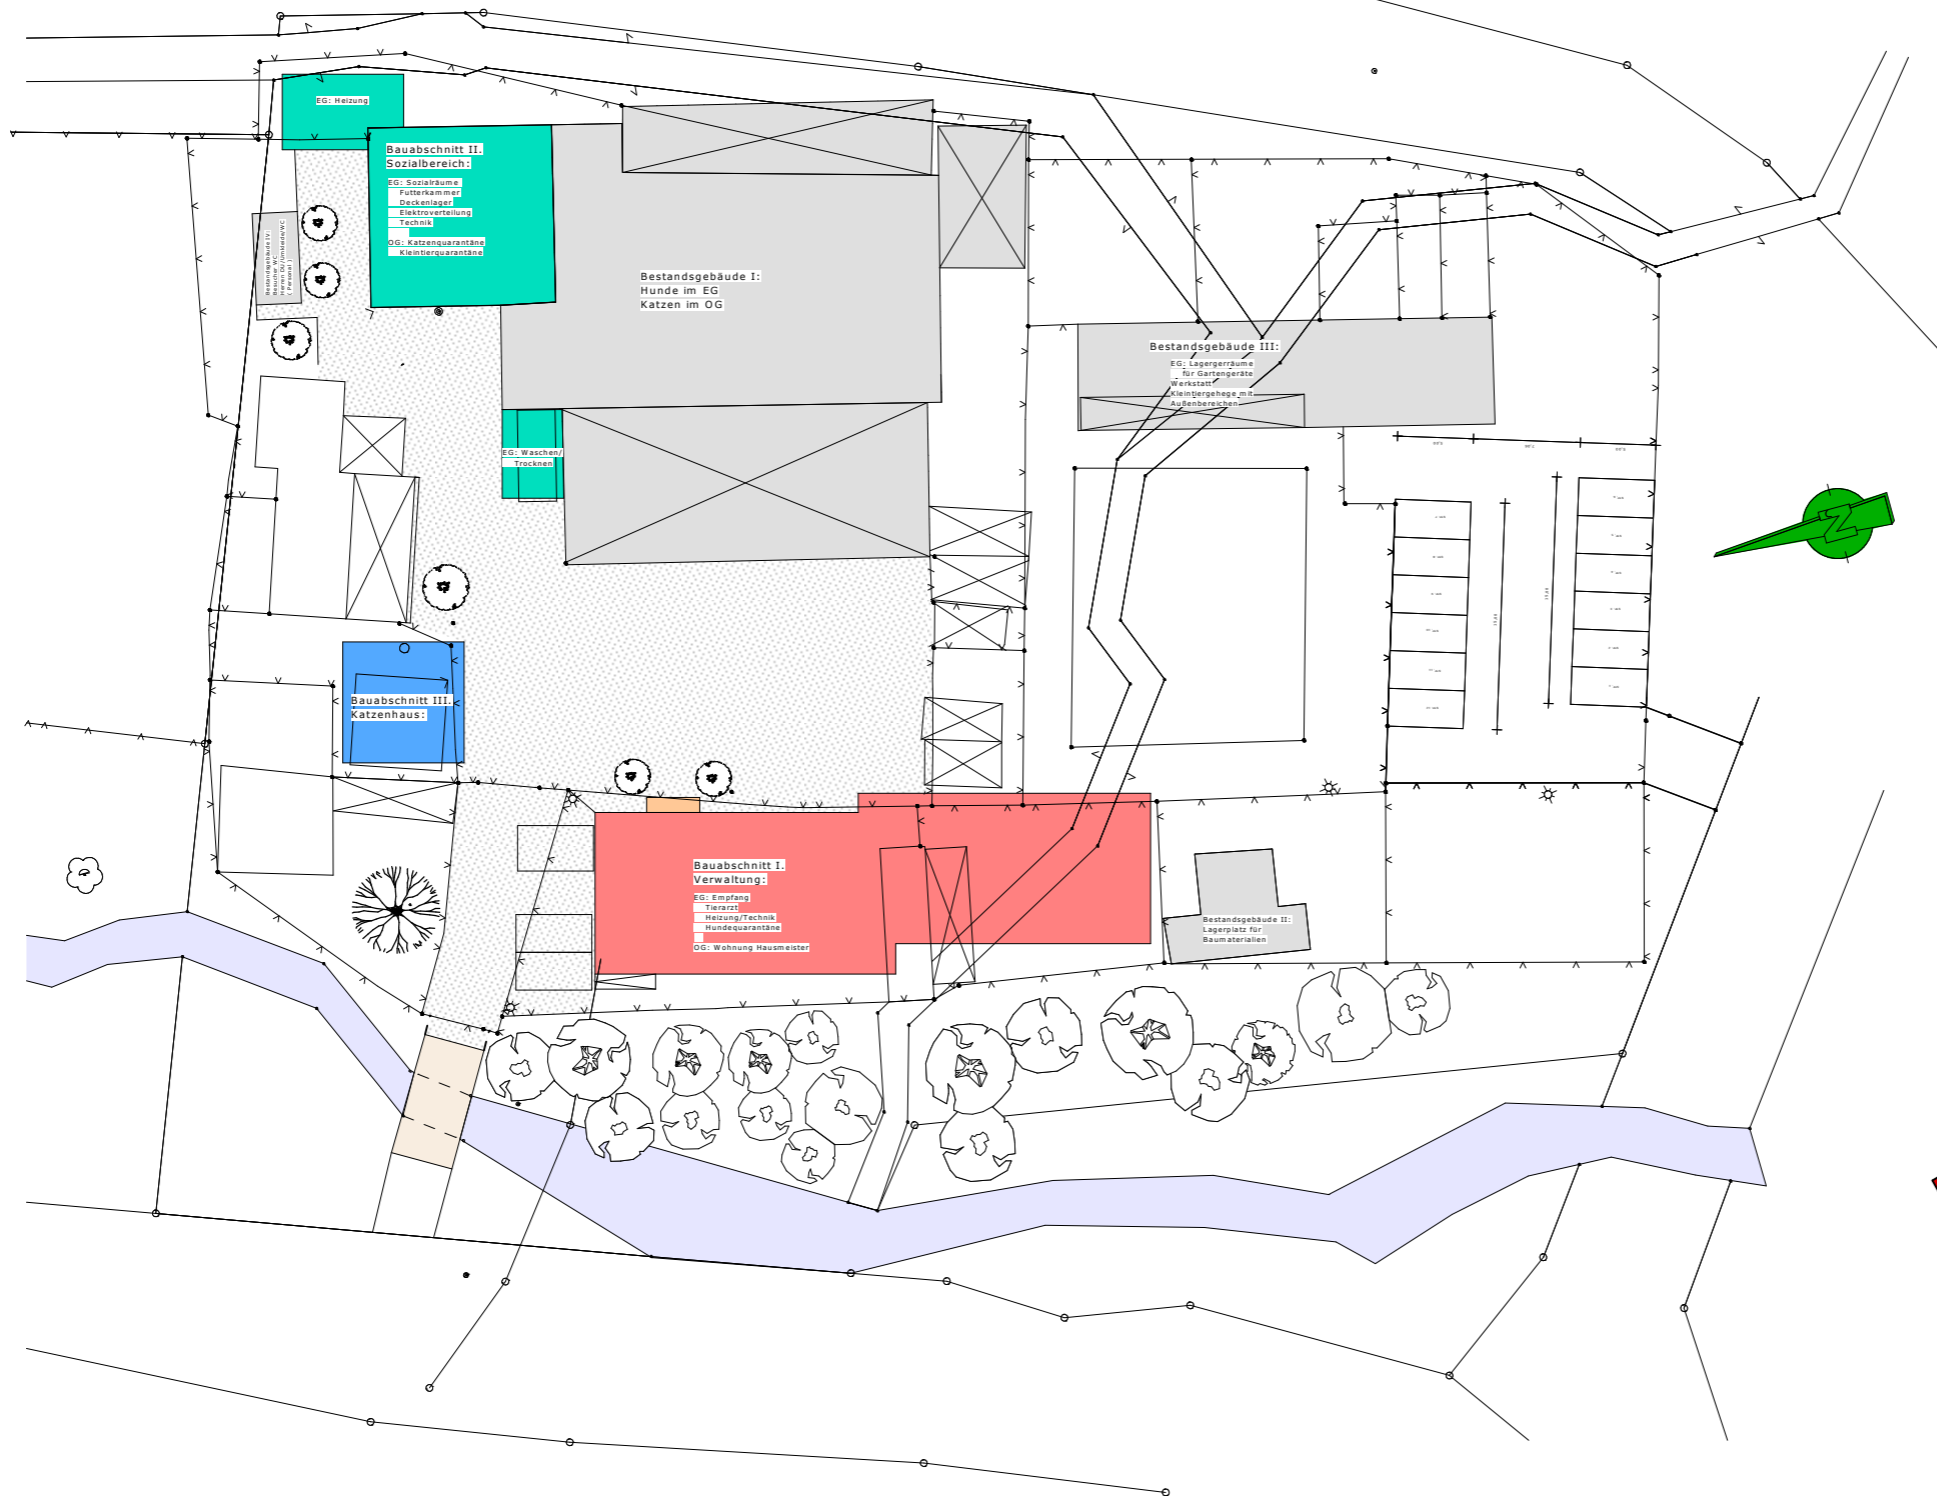

Tierschutzverein Koppelweide Oberberg e.V.

I Bauabschnitt
Lageplan M 1 : 250

**Architekturbüro
&
Büro für 3D-CAD Visualisierung**

DIPL.-ING. ANDREA ALTEMÜHLE

Errichtung eines Verwaltungsgebäudes,
der Tierheimanlage Wiehl Koppelweide,
inkl. Arztpraxis im EG und Hausmeisterwohnung
im OG, sowie einer Hundequarantäneanlage
mit Außenzwinger.(Bauabschnitt I)

Tierschutzverein Oberberg e.V. Koppelweide 3 51674 Wiehl	Bauherr:
Bauort 51674 Wiehl Koppelweide	
Lageplan	Architekt:
MAßSTAB: 1 : 100 DATUM: 16.11.2017	
Postfach 04 51674 Wiehl Tel.: 022826612 e-mail: architekturbuero-altemuhle@t-online.de	